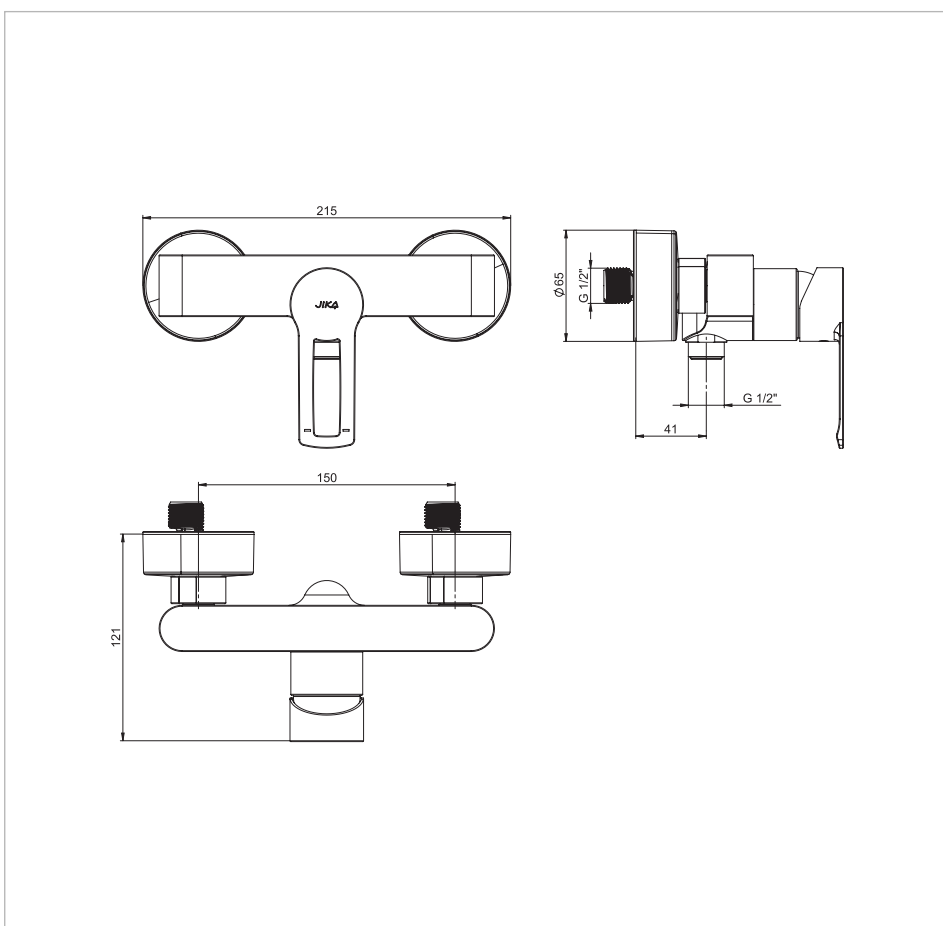

### Falra szerelt egykaros zuhany csaptelep, 150 mm-es rögzítési távolsággal, zuhanytartozékok nélkül, króm

#### Technikai rajzok

Tökéletes minden részletében. A 'PURE' csaptelep széria kifinomult designjával időtlen megjelenést és praktikus elemeket ötvöz. A falra szerelt egykaros zuhany csaptelep króm kivitelben magas minőségű kerámia patronnal (Ø 35 mm, áramlás és hőmérséklet szabályozó nélkül) és gazdaságos rejtett Neoperl légkeverővel rendelkezik, amelynek átfolyási sebessége 5 l/perc. A Neoperl szűrőfej egy vízkőlerakódásnak jól ellenálló anyagból készül. Ne feledkezzünk meg azonban a csaptelep napi karbantartásáról, mivel a vízkő akár 48 órán belül is lerakódhat! A speciálisan kialakított kar jobb fogást és könnyebb vezérlést biztosít. A 'PURE' kád és zuhany csaptelepek kombinálhatók a 'Cubito-N' kiegészítővel. A csaptelep felületére és a kerámia patronra 5 év garancia érvényes. 70 000 ciklusra tesztelve.