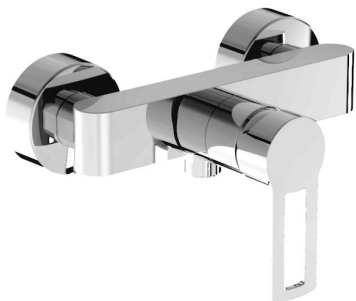

### Falra szerelt egykaros zuhany csaptelep, 150 mm-es rögzítési távolsággal, zuhanytartozékok nélkül, króm

#### Technikai rajzok

Tökéletes minden részletében. A 'PURE' csaptelep széria kifinomult designjával időtlen megjelenést és praktikus elemeket ötvöz. A falra szerelt egykaros zuhany csaptelep króm kivitelben magas minőségű kerámia patronnal (Ø 35 mm, áramlás és hőmérséklet szabályozó nélkül) és gazdaságos rejtett Neoperl légkeverővel rendelkezik, amelynek átfolyási sebessége 5 l/perc. A Neoperl szűrőfej egy vízkőlerakódásnak jól ellenálló anyagból készül. Ne feledkezzünk meg azonban a csaptelep napi karbantartásáról, mivel a vízkő akár 48 órán belül is lerakódhat! A speciálisan kialakított kar jobb fogást és könnyebb vezérlést biztosít. A 'PURE' kád és zuhany csaptelepek kombinálhatók a 'Cubito-N' kiegészítővel. A csaptelep felületére és a kerámia patronra 5 év garancia érvényes. 70 000 ciklusra tesztelve.